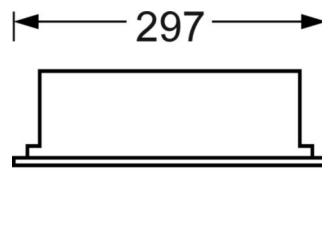

Оптика

Оснастка	LED, цветопередача/оттенок света CRI ≥ 80 / 4000K
Допуск для координаты цветности (MacAdam)	3SDCM
Фотобиологическая безопасность (светильник)	RG0
Номинальный световой поток	4382lm
Срок службы LED	50000h L80/B10 (Tq 25°C)
светоотдача светильников	153lm/W
UGR поп./вдоль	21.9 / 21.9

DEEP-LINK

<https://www.regiolum.de/ru/article/72532036680>

Ссылка	LED 4300lm 840
ηLB	100 %
Φ ↓/↑	100 % / 0 %
UGR поп./вдоль	21.9 / 21.9

Механика

цвет корпуса	белый стандартный для электротехники RAL 9016
размеры (LxWxH/DxH)	1197mm x 297mm x 89mm
Глубина	82mm
Потолочная система	подвесные потолки с видимыми несущими траверсами [s-TS] (300x1200мм), Скрыто-симметричная траверсная конструкция [VS] (300x1200мм), потолки с вырезами (AD)
вырез в потолке (ДхШ/диам.)	1185mm x 285mm
глубина встройки	150mm [AD]; 250mm [s-TS]; 150mm [s-TS] min; 150mm [VS]
вес (нетто)	6.65kg
Вид монтажа	Вкладная установка, настенная установка отдельных светильников

размеры

L	1197 mm	Длина
B	297 mm	Ширина
H	89 mm	Высота
T	82 mm	Глубина
DA(L)	1185 mm	Сечение, длина
DA(B)	285 mm	Сечение, ширина
DS min	15 mm	Минимальная толщина потолка
DS max	40 mm	Максимальная толщина потолка
Et(min)	150 mm	Минимальное расстояние от потолка - минимальный размер (видим)
Et(AD)	150 mm	Минимальное расстояние от потолка (потолки с вырезом)
Et(TS)	250 mm	Минимальное расстояние от потолка - рекомендуемое (видимый T-про
Et(VS)	150 mm	Минимальное расстояние от потолка (скрытая симметричная конструк
MLTS1	1200 mm	Модульный размер, длина (видимый T-профиль)
MLTS_1/2	1200	Модульный размер, длина (видимый T-профиль) 1/2
MLVS	1200 mm	Модульный размер, длина (скрытая симметричная конструкция)
MBTS1	300 mm	Модульный размер, ширина (видимый T-профиль)
MBTS_1/2	300	Модульный размер, ширина (видимый T-профиль) 1/2
MBVS	300 mm	Модульный размер, ширина (скрытая симметричная конструкция)