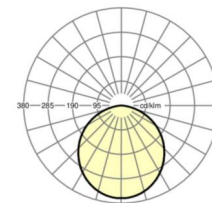

параметры

номер заказа	72532036680
код EAN	4020863289882
номер таможенного тарифа	94051190
Знак прохождения контроля	IP 54, класс защиты I, F, HACCP DIN10500/Food/IFS/BRC, Indoor, CE
Степень ударопрочности IK	IK03
Температура окружения	ta 25°C
Особые свойства	Готовность к IoT «Ready for IoT»
Гарантийный срок	5 лет
Государственные программы поддержки	BEG - государственные субсидии для энергосберегающих зданий (действительна только для Германии)

электротехника

Балласт	Электронный драйвер DALI2 (1 штука)
Мощность системы	29W
сетевое напряжение	230V/50Hz
автоматический предохранитель (пусковой ток)	17 штук/B10, 28 штук/B16, 29 штук/C10, 47 штук/C16
класс энергосбережения/Источник света	C

Оптика

Оснастка	LED, цветопередача/оттенок света CRI ≥ 80 / 4000K
Допуск для координаты цветности (MacAdam)	3SDCM
Фотобиологическая безопасность (светильник)	RG0
Номинальный световой поток	4382lm
Срок службы LED	50000h L80/B10 (Tq 25°C)
светоотдача светильников	153lm/W
UGR поп./вдоль	21.9 / 21.9

DEEP-LINK

<https://www.regiolum.de/ru/article/72532036680>